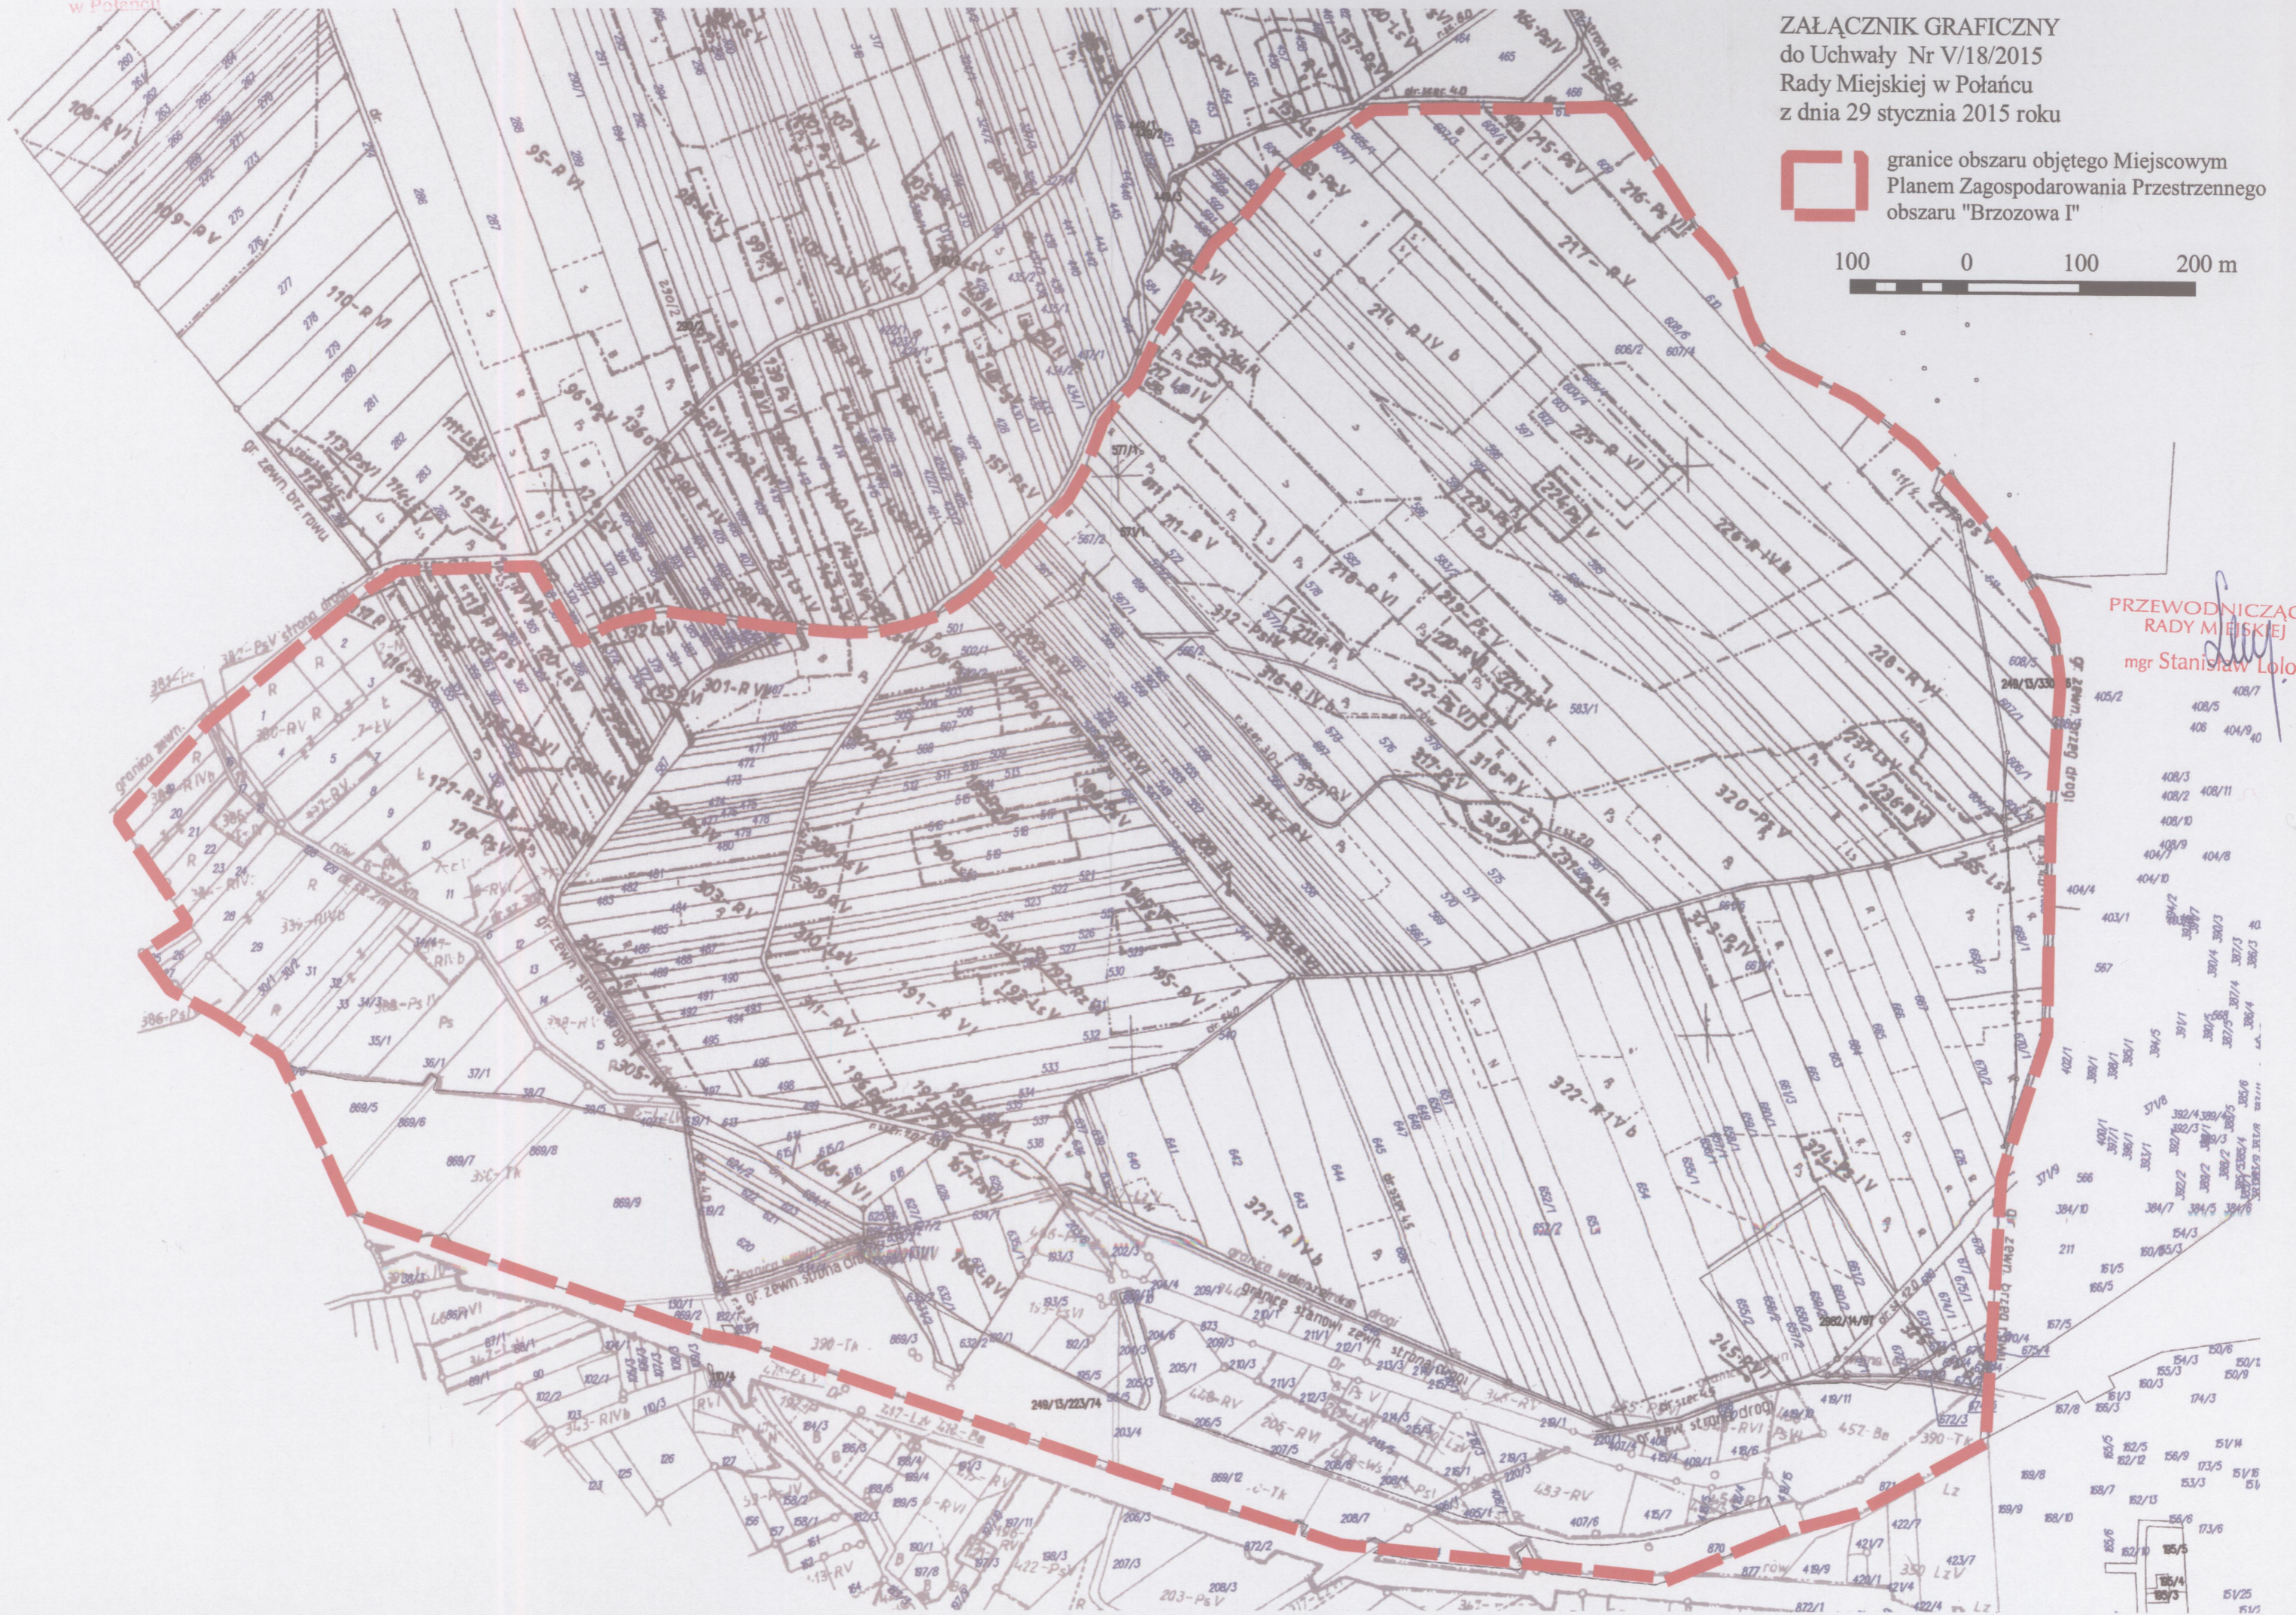

 granice obszaru objętego Miejscowym  
Planem Zagospodarowania Przestrzennego  
obszaru "Brzozowa I"

100 0 100 200 m

PRZEWODNICZĄCY  
RADY MIEJSKIEJ  
mgr Stanisław Łolo