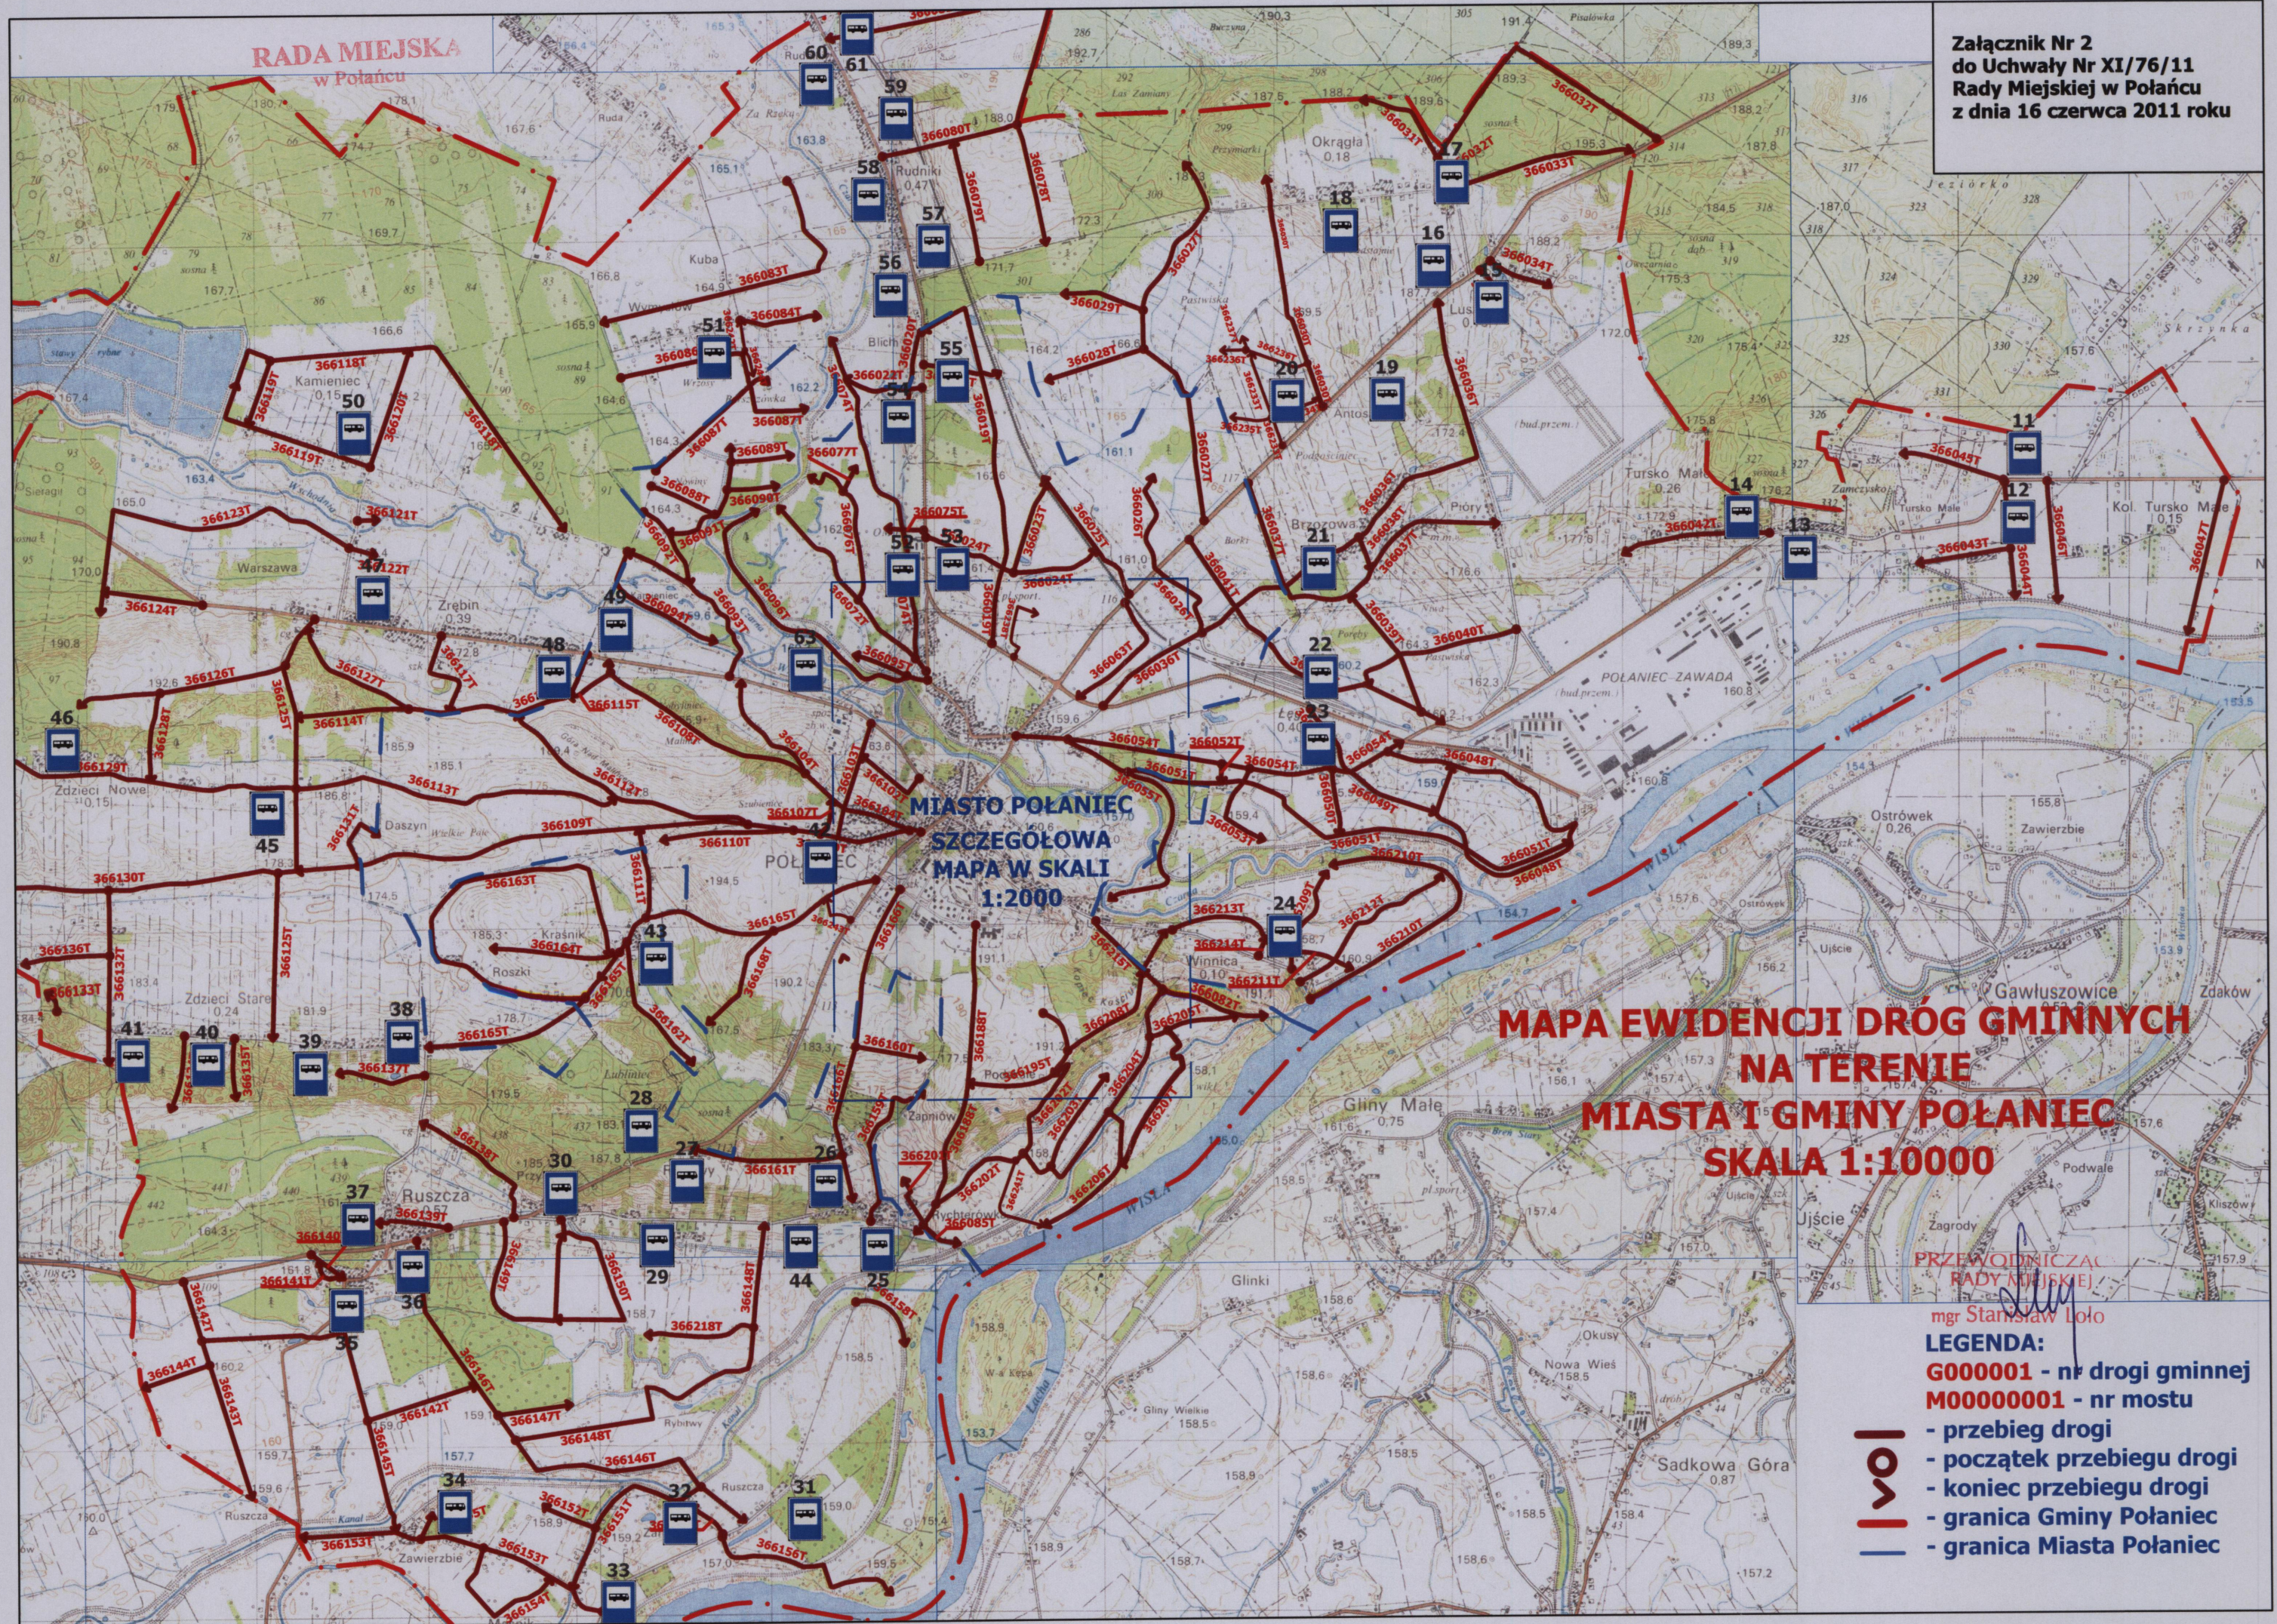

Załącznik Nr 2
do Uchwały Nr XI/76/11
Rady Miejskiej w Połańcu
z dnia 16 czerwca 2011 roku

RADA MIEJSKA
w Połańcu

MIĘDZYGÓŁOWA
SZCZEGÓŁOWA
MAPA W SKALI
1:2000

**MAPA EWIDENCJI DRÓG GMINNYCH
NA TERENIE
MIASTA I GMINY POŁANIEC
SKALA 1:10000**

PRZEWODNICZĄC
RADY MIEJSKIEJ

mgr Stanisław Łoło

LEGENDA:

G000001 - nr drogi gminnej
M00000001 - nr mostu

-  - przebieg drogi
-  - początek przebiegu drogi
-  - koniec przebiegu drogi
-  - granica Gminy Połaniec
-  - granica Miasta Połaniec